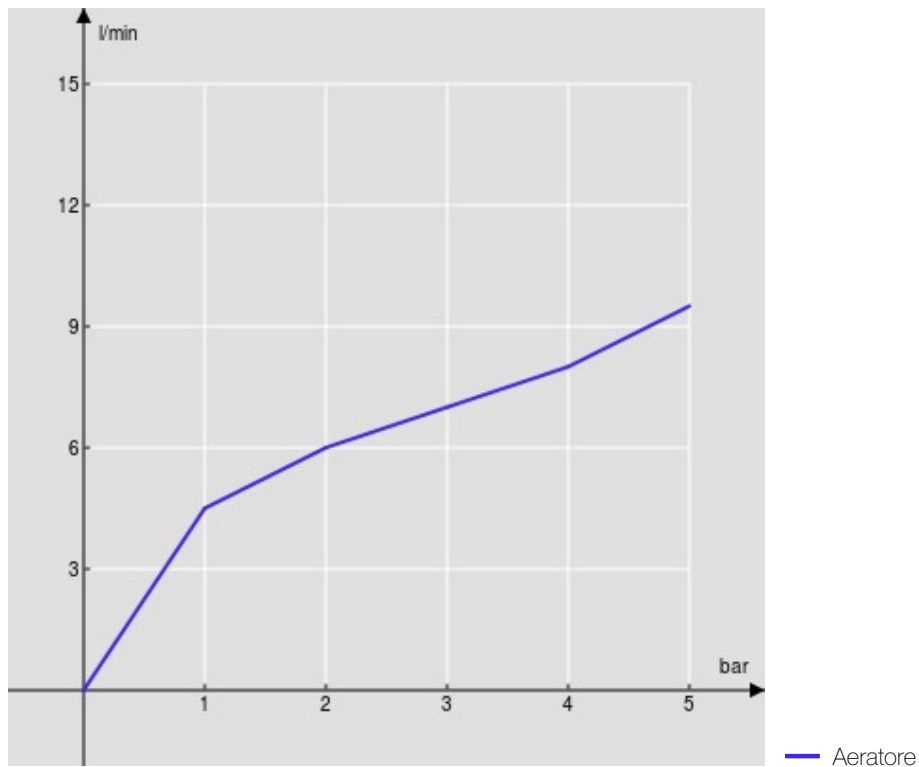

SPECIFICHE

Monocomando

Inox

Aeratore anticalcare

Scarico 1 1/4" push

Flessibili inox ø 3/8"

Limitatore di portata con freno al 50%

Imballo: 41 x 21 x 7 cm / 0,00603 m<sup>3</sup> / 2,35 kg

CERTIFICAZIONI

DIAGRAMMA DI PORTATA: ACQUA CALDA/FREDDA

DIAGRAMMA DI PORTATA: ACQUA MISCELATA