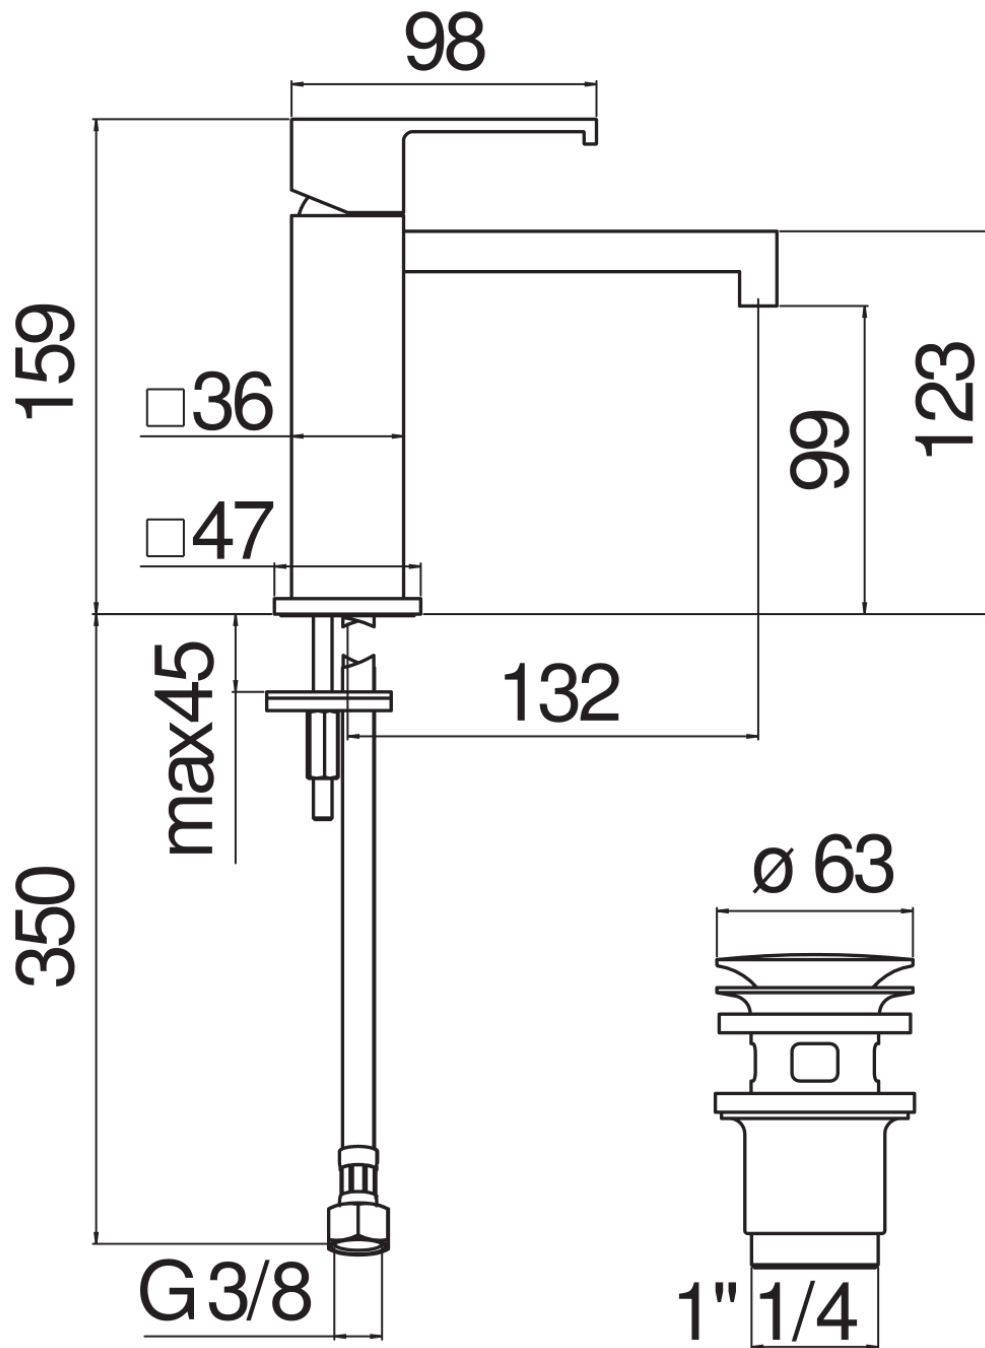

SPECIFICHE

Monocomando

Inox

Aeratore anticalcare

Scarico 1 1/4" push

Flessibili inox ø 3/8"

Limitatore di portata con freno al 50%

Imballo: 41 x 21 x 7 cm / 0,00603 m<sup>3</sup> / 2,35 kg

CERTIFICAZIONI

DIAGRAMMA DI PORTATA: ACQUA CALDA/FREDDA

DIAGRAMMA DI PORTATA: ACQUA MISCELATA